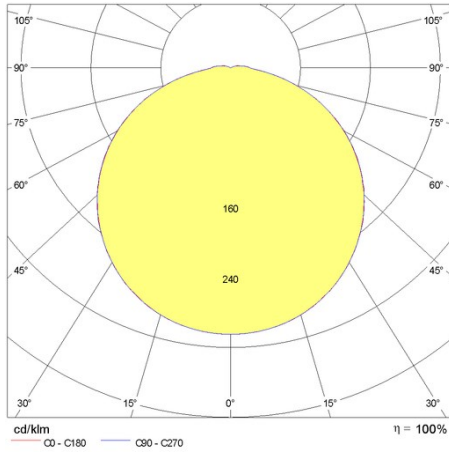

Photometrische Daten

Um die ständige Aktualisierung unserer Produkte zu fördern, behält sich PERFORMANCE IN LIGHTING das Recht vor, Änderungen ohne vorherige Ankündigung vorzunehmen. Daher wird immer empfohlen, die neueste Version zu lesen, die auf der Website www.performanceinlighting.com veröffentlicht ist. Gelieferte Lumenleistungen und Stromverbrauch, einschließlich Verluste, unterliegen einer Toleranz von +/- 7 %. Wenn nicht anders angegeben, gelten die Werte für eine Umgebungstemperatur von 25°C. Die Garantiebedingungen sind unter <https://www.performanceinlighting.com/gr/company/led-warranty>