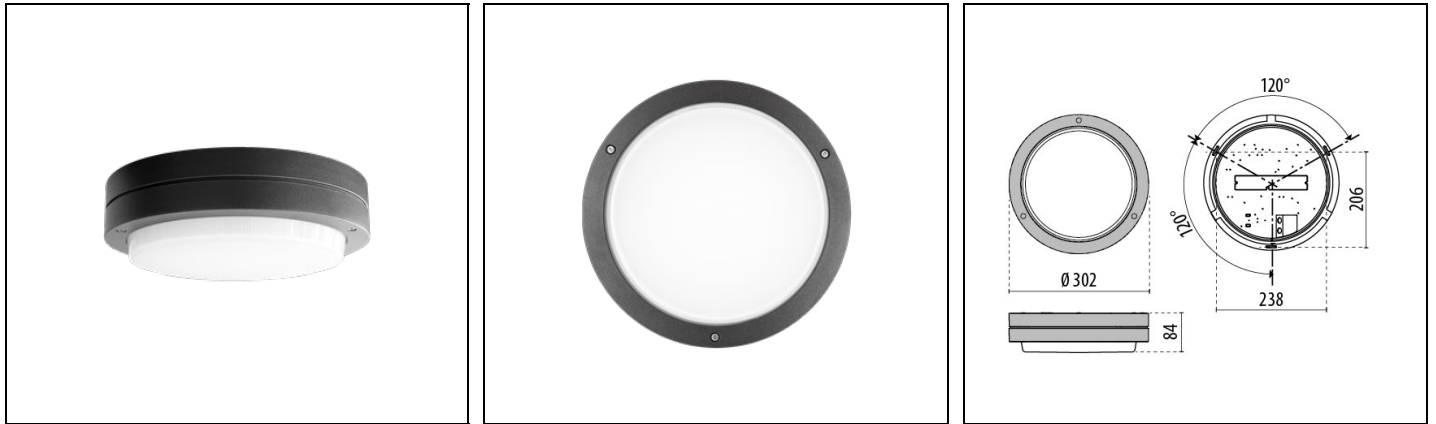

BLIZ ROUND 30

Artikelnummer 304216

Beschreibung

LED Wand- und Deckenleuchte für Innen- und Außenbereiche, bestehend aus:

- Gehäuse und Abdeckung aus lackiertem Aluminiumdruckguss ISO 9227/12944 - ISO 9223 (C5)
- Diffusor aus gepresstem Glas, innen mattiert
- Altersbeständige Silikondichtung
- Leuchte vorbereitet für Durchgangsverdrahtung
- Äußere Schrauben aus Edelstahl

| | | | |
|-----------------------------------|---|--------------------------|------|
| Fassung: | LED | Leuchtmittel: | LED |
| LED-Nennlichtstrom [lm]: | 4539 | Leuchtenlichtstrom [lm]: | 2343 |
| Leistung [W]: | 30 W | Lichtausbeute [lm/W]: | 78 |
| CRI: | 80 | Farbtemperatur [K]: | 4000 |
| Farbe / Veredelung: | AN-g6 / Metallic-Anthrazit / Strukturiert | Schutzart IP: | IP65 |
| Schlagfestigkeit / Schlagenergie: | IK08 5J xx5 | Schutzklasse: | I |
| Optik: | S/EW - Symmetrische extrabreite | Nettogewicht [kg]: | 3,56 |
| Gesamte Durchmesser [mm]: | 302 | Gesamte Breite [mm]: | 84 |