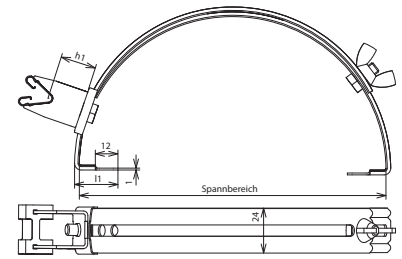

DLH DG 8 H32 FG180.280 KK V2A (206 819)

Maßbild DLH DG 8 H32 FG180.280 KK V2A

Lose Leitungsführung seitlich verstellbar (oben Mitte bis unten).

Typ	DLH DG 8 H32 FG180.280 KK V2A
Art.-Nr.	206 819
Werkstoff Dachleitungshalter	NIRO
Spannbereich	180-280 mm
Bauhöhe Leitungshalter (h1)	32 mm
Werkstoff Leitungshalter	NIRO
Leitungshalter Aufnahme Rd	8 mm
Haltekrallenlänge	15 mm
Leitungshalter Modell	DEHNgrip
Leitungsführung	lose
Innengewinde	M6
Normenbezug	DIN EN 62561-4

Stammdaten

Nettogewicht	115.000 g/st
Zolltarifnummer (Komb. Nomenklatur EU)	85389099
GTIN (EAN)	4013364077362
VPE	25 ST

Änderungen in Form und Technik, bei Maßen, Gewichten und Werkstoffen behalten wir uns im Sinne des Fortschrittes der Technik vor. Die Abbildungen sind unverbindlich.