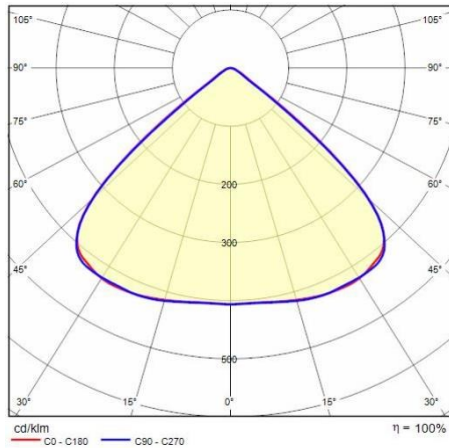

## Allgemeine Eigenschaften

Fassung:	LED	Leuchtmittel:	LED
LED-Nennlichtstrom [lm]:	40500	Leuchtenlichtstrom [lm]:	36990
Leistung [W]:	218 W	Lichtausbeute [lm/W]:	170
CRI:	80	Farbtemperatur [K]:	4000
Farbe / Veredelung:	GR-RAL7035 / Grau RAL7035 / Strukturiert	Schutzart IP:	IP66
Schlagfestigkeit / Schlagenergie:	IK08 5J xx5	Schutzklasse:	I
Optik:	C/EW - Runde extrabreite	Abstrahlwinkel:	100°
Nettogewicht [kg]:	13.359	Gesamte Länge [mm]:	917
Gesamte Breite [mm]:	260	Gesamte Höhe [mm]:	153

## Photometrische Daten