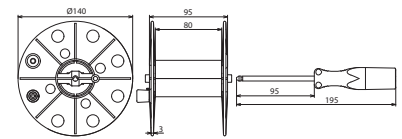

DH K 80 BS ML0.75 L100M BL (585 210)

Maßbild DH K 80 BS ML0.75 L100M BL

<b>Typ</b>	<b>DH K 80 BS ML0.75 L100M BL</b>
<b>Art.-Nr.</b>	<b>585 210</b>
Messleitungslänge	100 m
Messleitungsfarbe	blau ●
Querschnitt	0,75 mm <sup>2</sup>
Bezeichnung	H05V-K
Breite	80 mm
Werkstoff	<b>Kunststoff</b>

**Stammdaten**

Nettogewicht	1.329 kg/st
Zolltarifnummer (Komb. Nomenklatur EU)	85444290
GTIN (EAN)	4013364029729
VPE	1 ST

Änderungen in Form und Technik, bei Maßen, Gewichten und Werkstoffen behalten wir uns im Sinne des Fortschrittes der Technik vor. Die Abbildungen sind unverbindlich.