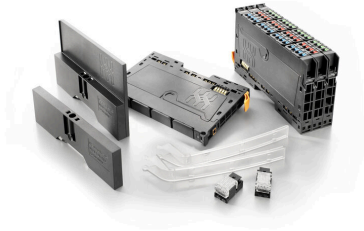

Allgemeine Bestelldaten

Ausführung	End bracket, ,
Best.-Nr.	1346610000
Art	UR20-EBK-ACC
GTIN (EAN)	4050118151596
VPE	5 ST

Technische Daten**Zulassungen**

Zulassungen

ROHS Konform

Abmessungen und Gewichte

Nettogewicht 51.56 g

ETIM 8.0	EC001583	ETIM 9.0	EC001583
ETIM 10.0	EC001583	ECLASS 14.0	27-24-26-92
ECLASS 15.0	27-24-26-92		

Zubehör

Zubehör

Systemzubehör

Entdecken Sie eine vielfältige Auswahl an Zubehör für Ihr u-remote System – die ideale Ergänzung, um Ihre Anwendungen noch effizienter und flexibler zu gestalten.