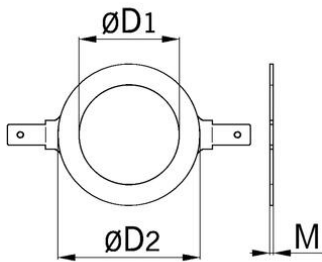

Erdungslaschen zu Kabelverschraubungen

passend zu Kabelverschraubungen Progress®

- Erdungslaschen zu Kabelverschraubungen
- Anschlussgewinde metrisch

Artikel-Nr.:	1040.80.10
EAN:	7611614141268
Material	Messing roh
Einsatzbereich	Löt- oder steckbar 6,3 x 1,0 mm
Einsatztemperatur	-60°C / +200°C
passend zu Gewinde	M40
Durchmesser 1	40.5 mm
Durchmesser 2	52 mm
Materialdicke	1 mm
Versand	100
Preisgruppe	520