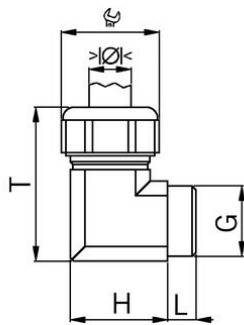

Winkel-Kabelverschraubungen 90° Kunststoff

Anschlussgewinde Pg

- Grau RAL 7032
- Einteiliger Dichteinsatz

Artikel-Nr.:	5215.11.95
EAN:	7611614007397
Material	Polycarbonat
Dichtung	TPE
Einsatztemperatur	-20°C / +100°C
Schutzart	IP68
Gewinde (G)	Pg 11
Klemmbereich min.	6.5 mm
Klemmbereich max.	9.5 mm
Schlüsselweite	22 mm
Masswert (H)	25 mm
Masswert T	42
Gewindelänge (L)	9 mm
Versand	25
Preisgruppe	590