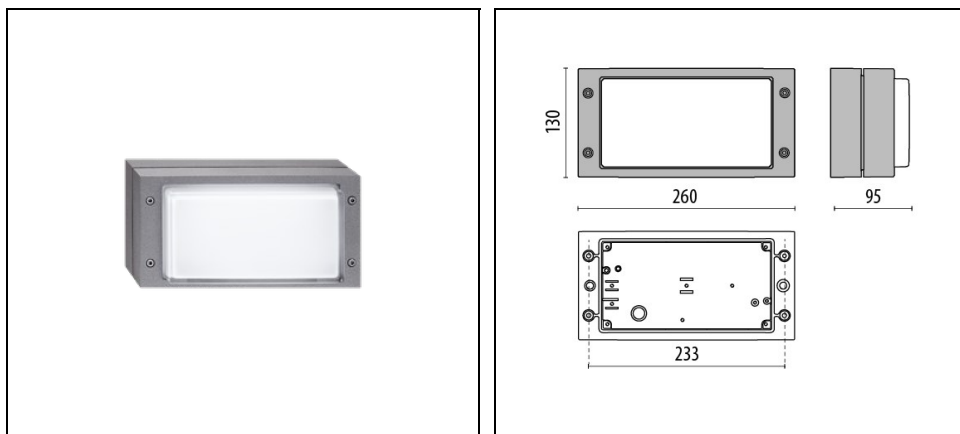

BLIZ LED RING

Artikelnummer 303412

Beschreibung

Wand- und Deckenleuchten für Innen- und Außenbereiche, bestehend aus:

- Gehäuse und Abdeckung aus lackiertem Aluminiumdruckguss ISO 9227/12944 - ISO 9223 (C5)
- Diffusor aus Glas
- EPDM-Dichtung
- Äußere Schrauben aus Edelstahl

Produktdaten

ETIM-Gruppe:	EG000027	ETIM-Klasse:	EC002892
--------------	----------	--------------	----------

Allgemeine Eigenschaften

Fassung:	LED	Leuchtmittel:	LED
LED-Nennlichtstrom [lm]:	1555	Leuchtenlichtstrom [lm]:	734
Leistung [W]:	14 W	Lichtausbeute [lm/W]:	52
CRI:	80	Farbtemperatur [K]:	3000
Farbe / Veredelung:	GR-94 / Grau metallic / Strukturiert	Schutzart IP:	IP65
Schlagfestigkeit / Schlagenergie:	IK07 2J xx5	Schutzklasse:	I
Optik:	S/EW - Symmetrische extrabreite	Nettogewicht [kg]:	2.23
Gesamte Länge [mm]:	260	Gesamte Breite [mm]:	95
Gesamte Höhe [mm]:	130		