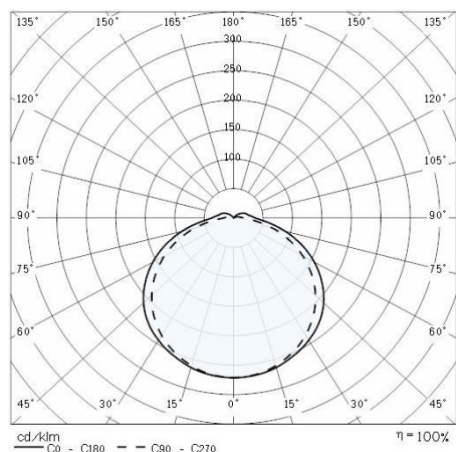

Photometrische Daten