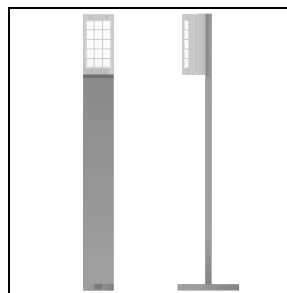

Produktdaten

ETIM-Gruppe:	EG000027	ETIM-Klasse:	EC002892
--------------	----------	--------------	----------

Allgemeine Eigenschaften

Fassung:	LED	Leuchtmittel:	LED
LED-Nennlichtstrom [lm]:	1555	Leuchtenlichtstrom [lm]:	734
Leistung [W]:	14 W	Lichtausbeute [lm/W]:	52
CRI:	80	Farbtemperatur [K]:	3000
Farbe / Veredelung:	GR-94 / Grau metallic / Strukturiert	Schutzart IP:	IP65
Schlagfestigkeit / Schlagenergie:	IK07 2J xx5	Schutzklasse:	I
Optik:	S/EW - Symmetrische extrabreite	Nettogewicht [kg]:	2.23
Gesamte Länge [mm]:	260	Gesamte Breite [mm]:	95
Gesamte Höhe [mm]:	130		

Photometrische Daten

Optionales Zubehör

BLIZ

315027

Mast Bliz 530 mm

■ GR-20 / Grau metallic

315025

Mast Bliz 1030 mm