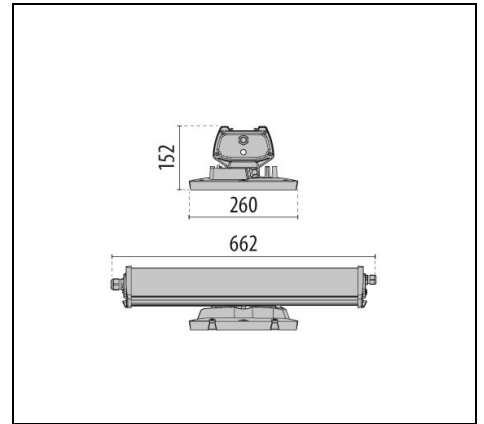

UNIQO 1M HE EM

Artikelnummer LTH1111EH857

Beschreibung

Modulare Hallenpendelleuchte für flexible, effiziente und zukunftssichere Lösungen in Industrie, Logistik, Sport und Gewerbe:

1. Gehäuse aus Aluminiumdruckguss mit integrierten Kühlrippen
   - Integrierten Kühlrippen zur optimalen Wärmeableitung der LED-Quellen
   - Gehäuse für Treiber aus extrudiertem Aluminium
   - Polyester-Pulverbeschichtung in der Farbe Grau RAL 7035
   - Kopfelemente aus Technopolymer
   - Äußere Schrauben aus Edelstahl
   - LED-Platine mit Metallkern-PCB und hocheffizienten LEDs
   - Erhältlich als Version mit integriertem Bewegungs- und Tageslichtsensor
   - Die EMERGENCY-Version verfügt über ein integriertes Batteriepaket mit 3 Stunden Autonomie
   - Die Versionen CL (Continuous Line) werden inkl. Durchgangsverdrahtung geliefert
   - Exklusiv gestaltete PMMA-Linsen mit hoher Lichtdurchlässigkeit für maximale Langzeitstabilität und Leistung, selbst bei erhöhten Temperaturen
   - Standardmäßig 4 mm gehärtetes Klarglas mit hoher Schlagfestigkeit, ideal für anspruchsvolle Anwendungen wie Sporthallen
   - Schnellmontageclips aus glänzendem Edelstahl für einen schnellen und einfachen Zugriff
   - Hält hohen Umgebungstemperaturen stand und liefert dabei maximale Lichtleistung, ohne die Lebensdauer des Produkts zu beeinträchtigen
   - Standardmäßig mit Aufhängungskit; separat bestellbares Montagezubehör erhältlich
   - Weitere Zubehör- und Ersatzteile verfügbar
   - Die Serie ist von unabhängigen Zertifizierungsstellen geprüft und zertifiziert
   - Es ist gemäß der Norm DIN 18032-2 für Ballwurfsicherheit zertifiziert und eignet sich somit für den Einbau in Turnhallen oder Sporthallen geeignet.
2. Einige Montagemöglichkeiten sind möglicherweise nicht mit dieser Art von Anwendung kompatibel

Um die ständige Aktualisierung unserer Produkte zu fördern, behält sich PERFORMANCE IN LIGHTING das Recht vor, Änderungen ohne vorherige Ankündigung vorzunehmen. Daher wird immer empfohlen, die neueste Version zu lesen, die auf der Website www.performanceinlighting.com veröffentlicht ist. Gelieferte Lumenleistungen und Stromverbrauch, einschließlich Verluste, unterliegen einer Toleranz von +/- 7 %. Wenn nicht anders angegeben, gelten die Werte für eine Umgebungstemperatur von 25°C. Die Garantiebedingungen sind unter <https://www.performanceinlighting.com/gr/company/led-warranty>