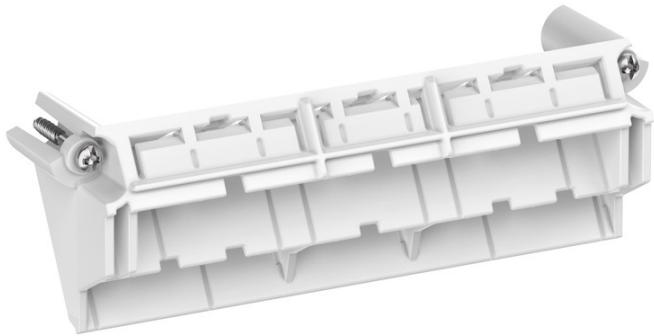

Klemmenhalter

Abox 100 KH 221 6²

Abox 100 KH 221 6²

Klemmenhalter

Artikelnummer: 89600501

Maße: 26 x 114 x 32 mm

Klemmenhalter inkl. Befestigungsmaterial zur Montage von Wago Installations- und Reihenklemmen in Abox /Abox Pro-Abzweigkästen ab 2024

zur lagefixierten und hochgesetzten Montage von bis zu 6 Klemmen Wago 221-613 in Abzweigkästen Abox / Abox Pro 100 ab 2024

Produkteigenschaften

Farben

Farbe Zubehör:	lichtgrau
----------------	-----------

Maße und Gewicht

Breite:	26 mm
---------	-------

Länge:	114 mm
--------	--------

Höhe:	32 mm
-------	-------

Gewicht:	0.033 kg
----------	----------

Mechanische Eigenschaften

Art des Zubehörs:	sonstige
-------------------	----------

Werkstoff

Material Zubehör:	Polycarbonat, glasfaserverstärkt
-------------------	----------------------------------
