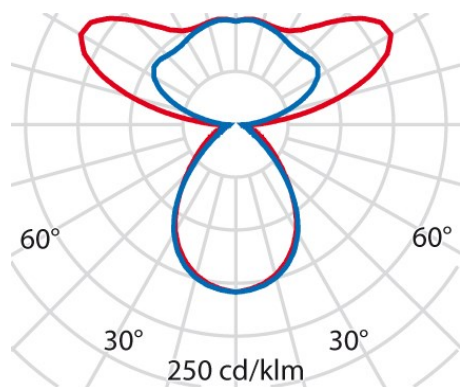

Photometrische Daten

Um die ständige Aktualisierung unserer Produkte zu fördern, behält sich PERFORMANCE IN LIGHTING das Recht vor, Änderungen ohne vorherige Ankündigung vorzunehmen. Daher wird immer empfohlen, die neueste Version zu lesen, die auf der Website www.performanceinlighting.com veröffentlicht ist. Gelieferte Lumenleistungen und Stromverbrauch, einschließlich Verluste, unterliegen einer Toleranz von +/-7 %. Wenn nicht anders angegeben, gelten die Werte für eine Umgebungstemperatur von 25°C. Die Garantiebedingungen sind unter <https://www.performanceinlighting.com/qr/company/led-warranty>