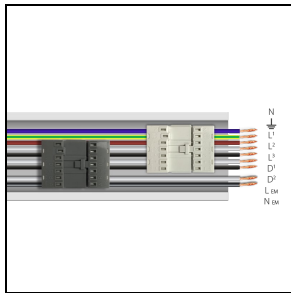

Photometrische Daten

Notwendiges zubehör

RAIL-A TRY 9P DALI/EM

310934

RAIL-A TRY 9P DALI/EM - L 1435 mm
(inkl. 2 Halterungen aus Edelstahl)

WH-RAL9003 / Weiß RAL9003

RAIL-M TRY 9P DALI/EM

310935

RAIL-M TRY 9P DALI/EM - L 1435 mm
(inkl. 2 Halterungen aus Edelstahl)

WH-RAL9003 / Weiß RAL9003

310936

RAIL-M TRY 9P DALI/EM - L 2870 mm
(inkl. 4 Halterungen aus Edelstahl)

WH-RAL9003 / Weiß RAL9003

310937