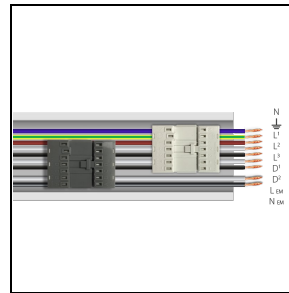

Photometrische Daten

Notwendiges zubehör

RAIL-A TRY 9P DALI/EM

310934

RAIL-A TRY 9P DALI/EM - L 1435 mm
(inkl. 2 Halterungen aus Edelstahl)

WH-RAL9003 / Weiß RAL9003

RAIL-M TRY 9P DALI/EM

310935

RAIL-M TRY 9P DALI/EM - L 1435 mm
(inkl. 2 Halterungen aus Edelstahl)

WH-RAL9003 / Weiß RAL9003

310936

RAIL-M TRY 9P DALI/EM - L 2870 mm
(inkl. 4 Halterungen aus Edelstahl)

WH-RAL9003 / Weiß RAL9003

310937