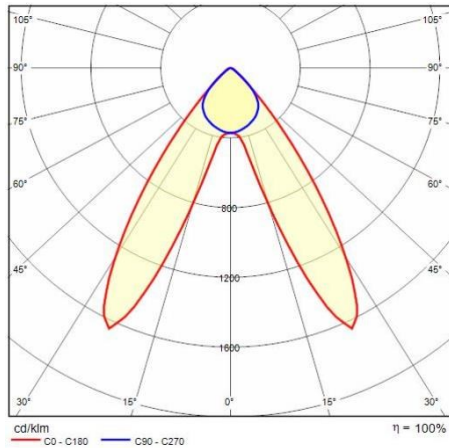

Photometrische Daten