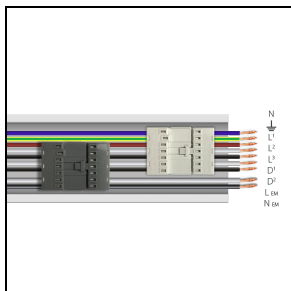

Photometrische Daten

Notwendiges zubehör

RAIL-A TRY 9P DALI/EM

310934

RAIL-A TRY 9P DALI/EM - L 1435 mm
(inkl. 2 Halterungen aus Edelstahl)

WH-RAL9003 / Weiß RAL9003

RAIL-M TRY 9P DALI/EM

310935

RAIL-M TRY 9P DALI/EM - L 1435 mm
(inkl. 2 Halterungen aus Edelstahl)

WH-RAL9003 / Weiß RAL9003

310936

RAIL-M TRY 9P DALI/EM - L 2870 mm
(inkl. 4 Halterungen aus Edelstahl)

WH-RAL9003 / Weiß RAL9003

310937

RAIL-M TRY 9P DALI/EM - L 4305 mm
(inkl. 6 Halterungen aus Edelstahl)

WH-RAL9003 / Weiß RAL9003

Um die ständige Aktualisierung unserer Produkte zu fördern, behält sich PERFORMANCE IN LIGHTING das Recht vor, Änderungen ohne vorherige Ankündigung vorzunehmen. Daher wird immer empfohlen, die neueste Version zu lesen, die auf der Website www.performanceinlighting.com veröffentlicht ist. Gelieferte Lumenleistungen und Stromverbrauch, einschließlich Verluste, unterliegen einer Toleranz von +/- 7 %. Wenn nicht anders angegeben, gelten die Werte für eine Umgebungstemperatur von 25°C. Die Garantiebedingungen sind unter <https://www.performanceinlighting.com/gr/company/led-warranty>