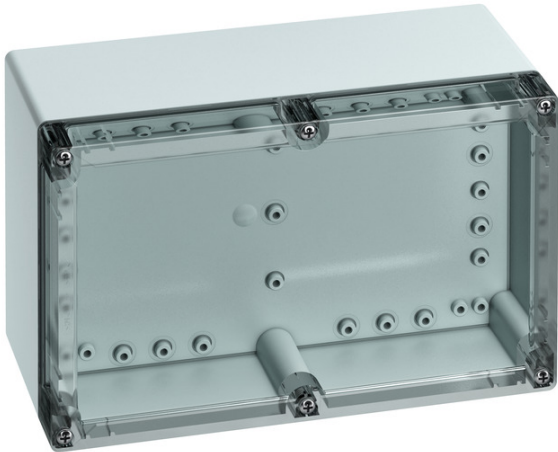

Leergehäuse

TG ABS 2516-12-to

TG ABS 2516-12-to

Leergehäuse

INDIVIDUALISIERBAR

Artikelnummer: 10151201
Maße: 252 x 162 x 120 mm

Leergehäuse, mit Schutzart IP66/IP67, ABS, $U_i=690V$ AC, $U_i=1000V$ DC, innenliegende Befestigungsstellen, für Standardinstallationen im Innenbereich, mit Schnellverschluss

Kasten: ABS, grau, Deckel: Polycarbonat, transparent, glatte Seitenwände

Beigefügtes Zubehör:
Deckelverliersicherung, 4 Befestigungsschrauben für Zubehör

Zum Industrieprodukt: 20151201

Produkteigenschaften

Elektrische Eigenschaften

Bemessungsisolationsspannung AC:	690 V
Bemessungsisolationsspannung DC:	1000 V
Schutzklasse:	II
Schutzart:	IP66/IP67
UL Type Rating:	k.A.

Farben

Farbe Unterteil:	grau
Farbe Oberteil:	transparent

Maße und Gewicht

Breite:	252 mm
Länge:	162 mm
Höhe:	120 mm
Gewicht:	0.725 kg

Material Eigenschaften

UV-beständig:	nein
halogenfrei:	ja
Brennbarkeitsklasse nach UL94:	HB
Glühdrahtfestigkeit:	650 °C (EN 60695-2-11)