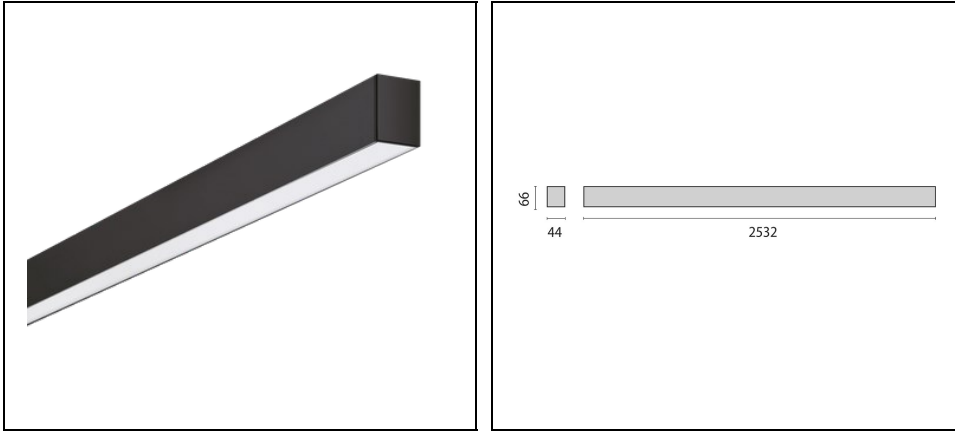

## Beschreibung

LED-Anbauleuchte für den Innenbereich, bestehend aus:

- Gehäuse aus Aluminium-Strangpressprofil, eloxiert (EV1) oder pulverbeschichtet, Kopfstücke aus Aluminiumdruckguss, pulverbeschichtet
- Diffusor aus opalem PMMA für eine optimale Lichtstreuung und Gleichmäßigkeit des Lichts
- Lichtverteilung direkt
- Geradliniges schlichtes Design mit bündigen Endkappen
- Perfekte Optik durch hochwertig ausgeführte Profilverbindungen
- Leuchte vorbereitet für Durchgangsverdrahtung
- Einfache und komfortable Leuchtenmontage
- Lichteinsätze austauschbar
- Farbtoleranz nach MacAdam  $\leq 3$  SDCM
- Viele weitere Leuchtenausführungen und Lichtbandkonfigurationen möglich unter [www.light-performer.com](http://www.light-performer.com)

## Allgemeine Eigenschaften

Fassung:	LED	Leuchtmittel:	LED
LED-Nennlichtstrom [lm]:	7560	Leuchtenlichtstrom [lm]:	6570
Leistung [W]:	44 W	Lichtausbeute [lm/W]:	149
CRI:	80	Farbtemperatur [K]:	4000
Farbe / Veredelung:	BK-RAL9005 / Schwarz RAL9005 / Strukturiert	Schutzart IP:	IP40
Schlagfestigkeit / Schlagenergie:	IK05 0.7J xx3	Schutzklasse:	I
Optik:	S/A - Symmetrische direkt	Abstrahlwinkel:	2 x 48°/51°
Nettogewicht [kg]:	5.064	Gesamte Länge [mm]:	2532
Gesamte Breite [mm]:	44	Gesamte Höhe [mm]:	66

## Mechanische Eigenschaften

Bauform:	Rechteckig	Gehäusematerial:	Aluminium
Diffusormaterial:	Opal plastic	Glühfadentest [°C]:	650 °C