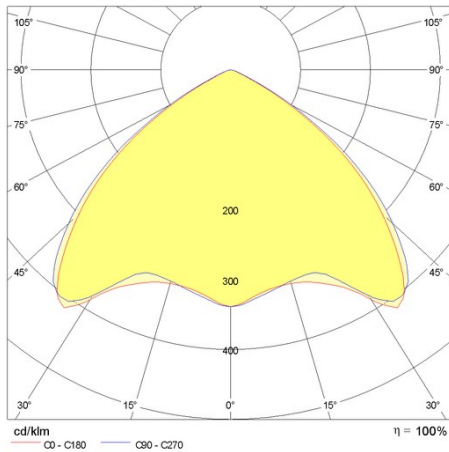

Photometrische Daten