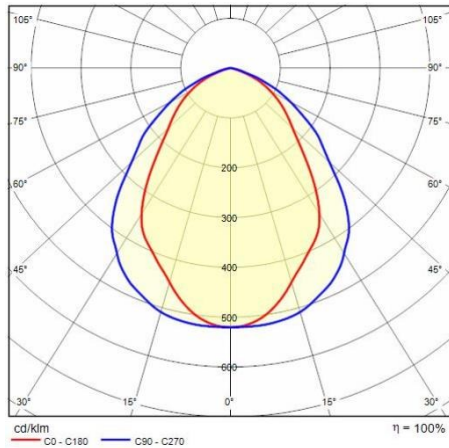

Photometrische Daten