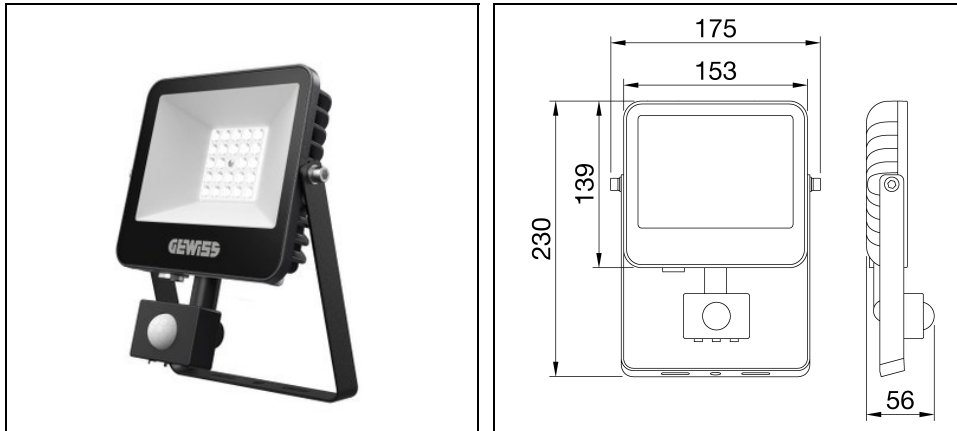

# ELIA FL MINI XS2 20W 100° PIR

Artikelnummer GWF1105BL840

## Beschreibung

- LED-Scheinwerfer für Innen- und Außenbeleuchtung für Wohnhaus- und professionelle Anwendungen wie Fassaden, Gärten, Grünflächen und Gehwege
- Dank ihres Gehäuses aus schwarzem, pulverbeschichtetem Aluminiumdruckguss und seines Frontglases ist sie robust, langlebig und hält rauen Umgebungsbedingungen stand
  - Das Sortiment ist in 2 Größen und 3 Leistungsstufen (10 W, 20 W und 30 W) erhältlich und bietet mit seinen vielfältigen Kombinationsmöglichkeiten große Flexibilität: 2 Farbtemperaturoptionen (3.000 K warmweiß und 4.000 K neutralweiß) mit einem Farbwiedergabeindex von mehr als 80, und 2 Optikoptionen (100° oder asymmetrisch)
  - Die Vorrichtung ist mit einem integrierten Ein-/Aus-Netzteil ausgestattet und ist auch mit einem integrierten PIR-Sensor erhältlich
  - Die Leuchte kann durch die integrierte verstellbare Stahlhalterung decken-, wand- oder bodenmontiert werden
  - Die unten aufgeführten Artikelnummern mit einer Mindestbestellmenge (MOQ) erfordern eine Mindestabnahmemenge. Bitte wenden Sie sich an unsere Vertriebsmitarbeiter, um Informationen zu Verfügbarkeit, Lieferzeiten und Mengenanforderungen zu erhalten

## Allgemeine Eigenschaften

Fassung:	LED	Leuchtmittel:	LED
Leuchtenlichtstrom [lm]:	2400	Leistung [W]:	20 W
Lichtausbeute [lm/W]:	120	CRI:	80
Farbtemperatur [K]:	4000	Farbe / Veredelung:	Black RAL 9017 / Schwarz RAL9017
Schutzart IP:	IP65	Schlagfestigkeit / Schlagenergie:	IK08 5J xx5
Schutzklasse:	I	Optik:	SYMM - Symmetrische
Abstrahlwinkel:	100°	Nettogewicht [kg]:	37.794
Gesamte Länge [mm]:	230	Gesamte Breite [mm]:	175
Gesamte Höhe [mm]:	56		

## Mechanische Eigenschaften

Gehäusematerial:	Aluminium	Diffusormaterial:	Glas
Glühfadentest [°C]:	750 °C		