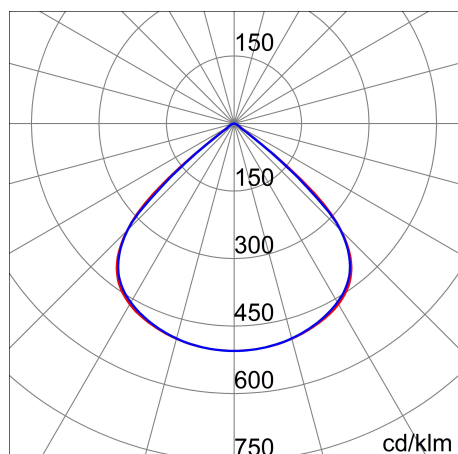

Photometrische Daten

Um die ständige Aktualisierung unserer Produkte zu fördern, behält sich PERFORMANCE IN LIGHTING das Recht vor, Änderungen ohne vorherige Ankündigung vorzunehmen. Daher wird immer empfohlen, die neueste Version zu lesen, die auf der Website www.performanceinlighting.com veröffentlicht ist. Gelieferte Lumenleistungen und Stromverbrauch, einschließlich Verluste, unterliegen einer Toleranz von +/- 7 %. Wenn nicht anders angegeben, gelten die Werte für eine Umgebungstemperatur von 25°C. Die Garantiebedingungen sind unter <https://www.performanceinlighting.com/gr/company/led-warranty>