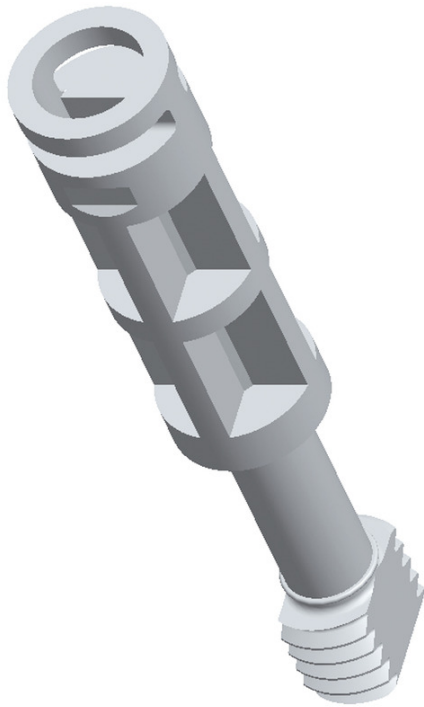

Deckelschraube

TK DS-Ig/g

TK DS-Ig/g

Deckelschraube

Artikelnummer: 19001101

Maße: 10,5 x 10,5 x 58 mm

Deckelschraube für Ersatzbedarf, ab TK PS/PC 77

graue Deckelschraube für alle grauen Deckel der Artikelgruppen TK 77-8 / 97-8 / 99-8 / 1111-9 / -1309-8 / 1313-10 / 1809-8 / 1811-8f / 1811-11 / 1811-13f / 1811-16 / 1813-8f / 1813-11 / 1813-13f / 1813-16 / 1818-8f / 1818-11 / 1818-13f / 1818-16 / 2518-8f / 2518-11 / 2518-13f / 2518-16 / 3625-11 / 3625-16

Produkteigenschaften

Farben

Farbe Zubehör:	lichtgrau
----------------	-----------

Maße und Gewicht

Breite:	10.5 mm
---------	---------

Länge:	10.5 mm
--------	---------

Höhe:	58 mm
-------	-------

Gewicht:	0.0029 kg
----------	-----------