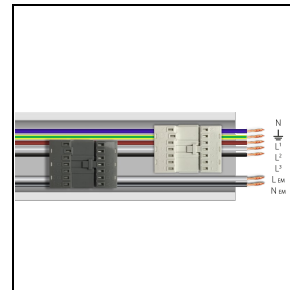

310564

RAIL-M TRY 7P EM - L 2870 mm (inkl. 4 Halterungen aus Edelstahl)

☐ WH-RAL9003 / Weiß RAL9003