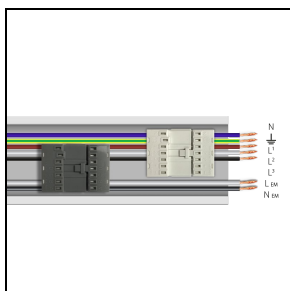

310565

RAIL-M TRY 7P EM - L 4305 mm (inkl. 6 Halterungen aus Edelstahl)

☐ WH-RAL9003 / Weiß RAL9003

Um die ständige Aktualisierung unserer Produkte zu fördern, behält sich PERFORMANCE IN LIGHTING das Recht vor, Änderungen ohne vorherige Ankündigung vorzunehmen. Daher wird immer empfohlen, die neueste Version zu lesen, die auf der Website www.performanceinlighting.com veröffentlicht ist. Gelieferte Lumenleistungen und Stromverbrauch, einschließlich Verluste, unterliegen einer Toleranz von +/- 7 %. Wenn nicht anders angegeben, gelten die Werte für eine Umgebungstemperatur von 25°C. Die Garantiebedingungen sind unter <https://www.performanceinlighting.com/gr/company/led-warranty>