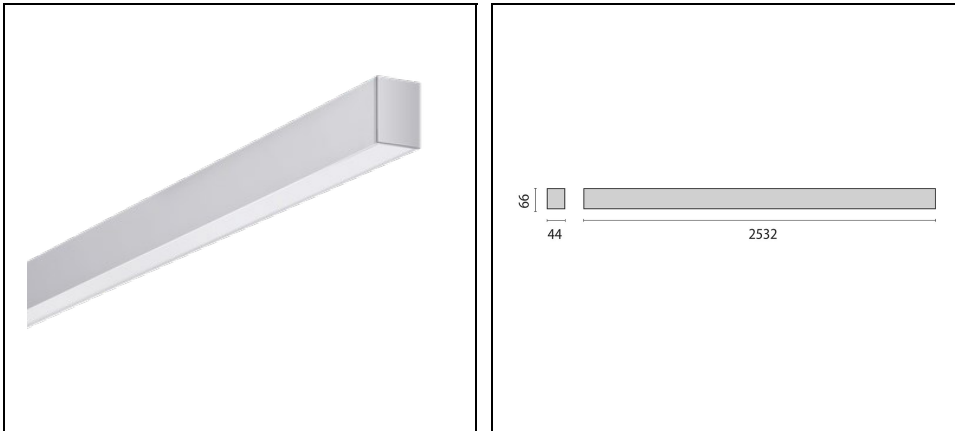

## Beschreibung

LED-Anbauleuchte für den Innenbereich, bestehend aus:

- Gehäuse aus Aluminium-Strangpressprofil, eloxiert (EV1) oder pulverbeschichtet, Kopfstücke aus Aluminiumdruckguss, pulverbeschichtet
- Diffusor aus opalem PMMA für eine optimale Lichtstreuung und Gleichmäßigkeit des Lichts
- Lichtverteilung direkt
- Geradliniges schlichtes Design mit bündigen Endkappen
- Perfekte Optik durch hochwertig ausgeführte Profilverbindungen
- Leuchte vorbereitet für Durchgangsverdrahtung
- Einfache und komfortable Leuchtenmontage
- Lichteinsätze austauschbar
- Farbtoleranz nach MacAdam  $\leq 3$  SDCM
- Viele weitere Leuchtenausführungen und Lichtbandkonfigurationen möglich unter [www.light-performer.com](http://www.light-performer.com)

## Allgemeine Eigenschaften

Fassung:	LED	Leuchtmittel:	LED
LED-Nennlichtstrom [lm]:	7180	Leuchtenlichtstrom [lm]:	6240
Leistung [W]:	44 W	Lichtausbeute [lm/W]:	142
CRI:	80	Farbtemperatur [K]:	3000
Farbe / Veredelung:	GR-EV1 / Grau eloxiert / Strukturiert	Schutzart IP:	IP40
Schlagfestigkeit / Schlagenergie:	IK05 0.7J xx3	Schutzklasse:	I
Optik:	S/A - Symmetrische direkt	Abstrahlwinkel:	2 x 48°/51°
Nettogewicht [kg]:	5.085	Gesamte Länge [mm]:	2532
Gesamte Breite [mm]:	44	Gesamte Höhe [mm]:	66

## Mechanische Eigenschaften

Bauform:	Rechteckig	Gehäusematerial:	Aluminium
Diffusormaterial:	Opal plastic	Glühfadentest [°C]:	650 °C