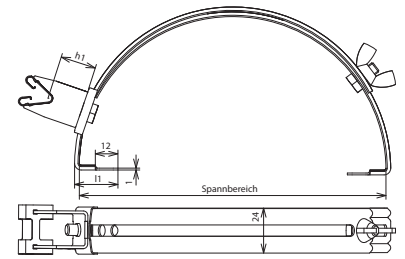

DLH DG 8 H20 FG180.280 KK GALCU (206 807)

Maßbild DLH DG 8 H20 FG180.280 KK

Lose Leitungsführung seitlich verstellbar (oben Mitte bis unten).

Typ	DLH DG 8 H20 FG180.280 KK GALCU
Art.-Nr.	206 807
Werkstoff Dachleitungshalter	Cu
Spannbereich	180-280 mm
Bauhöhe Leitungshalter (h1)	20 mm
Werkstoff Leitungshalter	Cu
Leitungshalter Aufnahme Rd	8 mm
Haltekrallenlänge	15 mm
Leitungshalter Modell	DEHNgrip
Leitungsführung	lose
Innengewinde	M6
Normenbezug	DIN EN 62561-4

Stammdaten

Nettogewicht	107.000 g/st
Zolltarifnummer (Komb. Nomenklatur EU)	85389099
GTIN (EAN)	4013364046306
VPE	25 ST

Änderungen in Form und Technik, bei Maßen, Gewichten und Werkstoffen behalten wir uns im Sinne des Fortschrittes der Technik vor. Die Abbildungen sind unverbindlich.