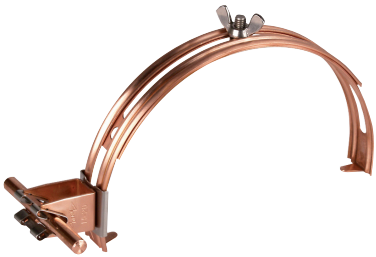

DLH DG 8 H20 FG180.280 KK GALCU (206 807)

Maßbild DLH DG 8 H20 FG180.280 KK

Lose Leitungsführung seitlich verstellbar (oben Mitte bis unten).

Typ	DLH DG 8 H20 FG180.280 KK GALCU
Art.-Nr.	206 807
Werkstoff Dachleitungshalter	Cu
Spannbereich	180-280 mm
Bauhöhe Leitungshalter (h1)	20 mm
Werkstoff Leitungshalter	Cu
Leitungshalter Aufnahme Rd	8 mm
Haltekrallenlänge	15 mm
Leitungshalter Modell	DEHNgrip
Leitungsführung	lose
Innengewinde	M6
Normenbezug	DIN EN 62561-4