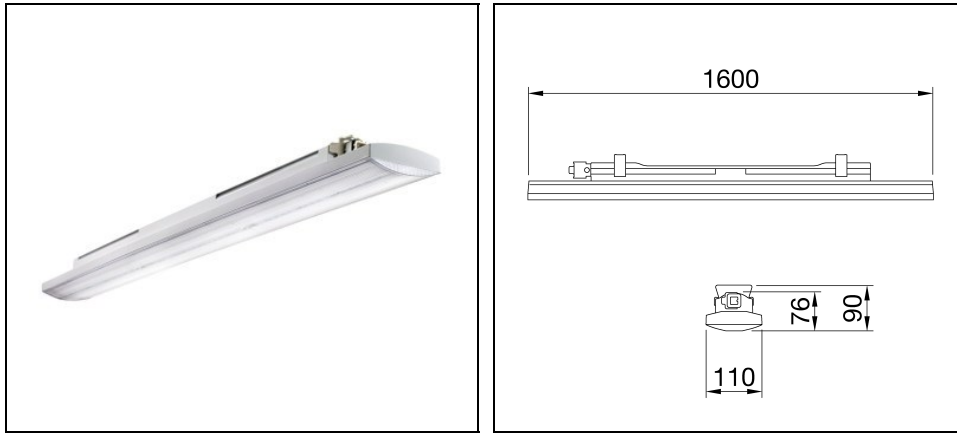

## Beschreibung

- LED-Feuchtraumleuchte in der Schutzart IP66/69 für industrielle Anwendungen und ideal für Produktionsbereiche, Lagerhäuser und Logistikbereiche
- Kann Leuchtstofflampenlösungen bis zu 10.000lm Lampenlichtstrom ersetzen
  - Das IK08-Gehäuse besteht aus selbstverlöschendem Polycarbonat in RAL7035
  - Erhältlich in 3 Größen (800, 1200 und 1600 mm)
  - Erhältlich in 3000 K, 4000 K und 5700 K, mit CRI  $\geq 80$  oder  $\geq 90$
  - Verfügbar in den Leistungen von 25 W bis 63 W, Lichtstrom von 4.000 lm bis 10.000 lm
  - Mid-power-LED Flip-Chip-Typ
  - Der LED-Treiber ist integriert und als ON/OFF oder DALI ausgeführt
  - Die Ausführung mit Durchgangsverdrahtung verfügt über vorverdrahtete mechanische und elektrische Komponenten als Zubehör (Separat zu bestellen), wobei maximal 25 Leuchten in einer Reihe montiert werden dürfen
  - Erhältlich in 4 verschiedenen optischen Lösungen: transparenter oder opaler Diffusor aus UV-stabilisiertem, selbstverlöschendem Polycarbonat; Die transparente Version kann mit TIR-Linsen aus PMMA mit mittlerem oder elliptischem Strahl ausgestattet werden
  - Die Leuchte darf an Wand/Decke installiert oder abgependelt werden, der optionale Wandhalter erlaubt 30° oder 45° zur Längsachse
  - Erhältlich in der DALI-Version mit integriertem Notfall-Kit mit 3 Stunden Autonomie
  - Erhältlich mit externem Notfall-Kit mit 3 Stunden Autonomie, kompatibel mit Durchgangsverdrahtungsversionen (separat zu bestellen)
  - L90B10 (Tq 25°C) = 50.000 h; L80B10 (Tq 25°C) = 100.000 h; L80B10 (Tq 50°C) = 94.000 h