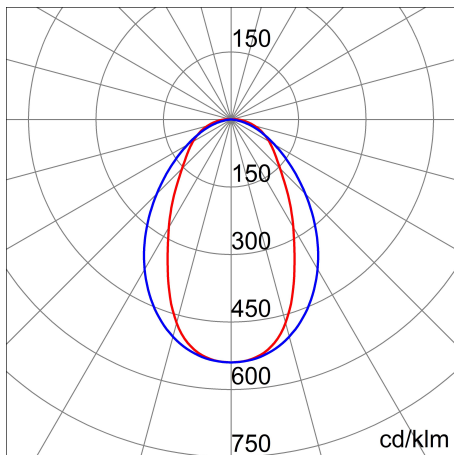

## Allgemeine Eigenschaften

Fassung:	LED	Leuchtmittel:	LED
Leuchtenlichtstrom [lm]:	5600	Leistung [W]:	46 W
Lichtausbeute [lm/W]:	122	CRI:	90
Farbtemperatur [K]:	5700	Farbe / Veredelung:	Grey RAL 7035 / Grau RAL7035
Schutzart IP:	IP66	IP über/unter der Decke:	IP66/IP6g
Schlagfestigkeit / Schlagenergie:	IK08 5J xx5	Schutzklasse:	II
Optik:	SYMM - Symmetrische	Nettogewicht [kg]:	3,569
Gesamte Länge [mm]:	1600	Gesamte Breite [mm]:	110
Gesamte Höhe [mm]:	90		

## Photometrische Daten