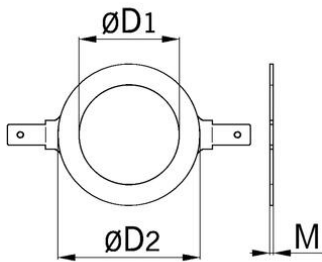

## Erdungslaschen zu Kabelverschraubungen

## passend zu Kabelverschraubungen Progress®

- Erdungslaschen zu Kabelverschraubungen
- Anschlussgewinde metrisch

<b>Artikel-Nr.:</b>	<b>1017.80.10</b>
EAN:	7611614141220
Material	Messing roh
Einsatzbereich	Löt- oder steckbar 6,3 x 1,0 mm
Einsatztemperatur	-60°C / +200°C
passend zu Gewinde	M16 / Pg 9
Durchmesser 1	16.5 mm
Durchmesser 2	24 mm
Materialdicke	1 mm
Versand	100
Preisgruppe	520