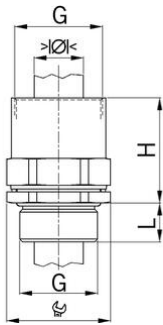

AGRO Kombi-EMV-Schlauchverschraubung für Kupfer-Hohlgeflechte

Anschlussgewinde metrisch

· Passend zu ROHRflex® Wellenschlauch

Artikel-Nr.:	1165.84.25.21
EAN:	7611614219615
Material	Messing vernickelt
Kontakthülse	Messing vernickelt
O-Ring	NBR
Einsatztemperatur	-40°C / +120°C
Schutzart	IP 68 (mit Rohrflex®-Ringwellenschlauch)
Eigenschaften	Dank unserer Kombi-EMV-Schlauchverschraubung für Kupfer-Hohlgeflechte können die Geflechte problemlos auf Masse geführt werden. Eine Kontakthülse garantiert optimale und ausreissfeste Schirmkontaktierung und gleichzeitig eine vibrations sichere Einführung.
Gewinde (G)	M25x1.5
Minimaler Klemmbereich	5.0 mm
Maximaler Klemmbereich	16.0 mm
Schlüsselweite	30 mm
Masswert (H)	35.5 mm
Gewindelänge (L)	11 mm
Versand	25
Preisgruppe	520