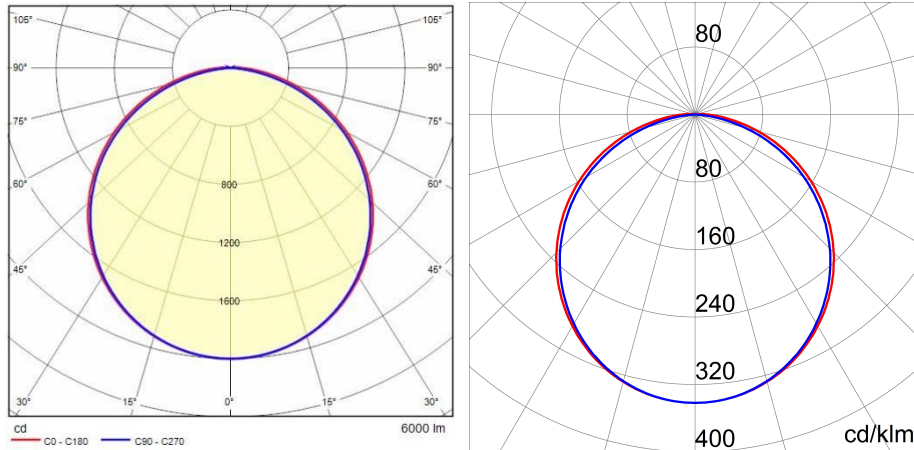

Photometrische Daten