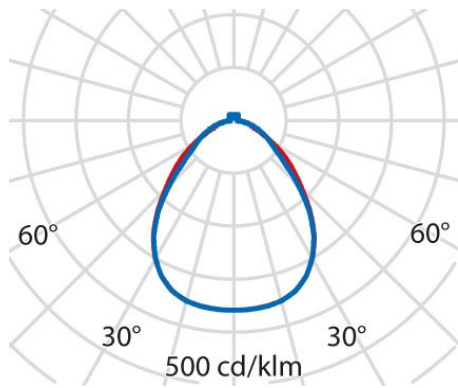

Photometrische Daten