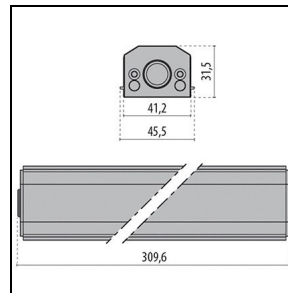

Photometrische Daten

Versorgungseinheit (bitte extra bestellen)

NOTTURNO - DALI

3107574

Versorgungseinheit DALI IN L500

3107575

Versorgungseinheit DALI IN / OUT
L500