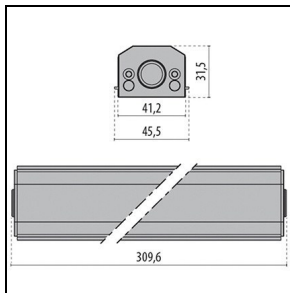

Versorgungseinheit (bitte extra bestellen)

NOTTURNO - DALI

3107574

Versorgungseinheit DALI IN L500